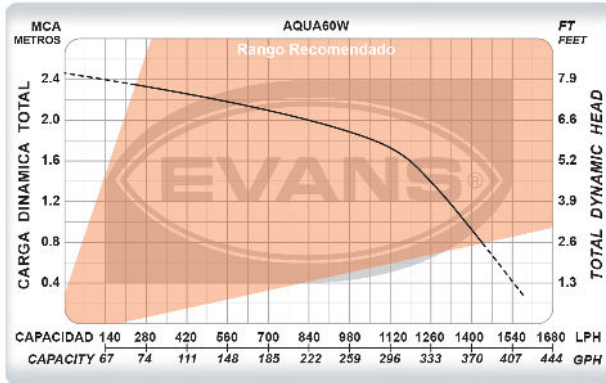

INFORMACION ADICIONAL

Dimensiones de empaque	19.00 X 15.00 X 13.00 cm
Garantía	1 año
Certificación	NOM / ANCE
Peso	1.76 kg

USOS

Ideal para fuentes de ornato, acuarios y peceras.

Ideal para la recirculación de agua en fuentes y acuarios.

Cáidas y cortinas de agua.

BENEFICIOS

Incluye adaptador para mangueras

Bomba para fuentes de ornato y estanques de 53W

MODELO

AQUA60W

CARACTERISTICA ESPECIAL

Compacta y duradera